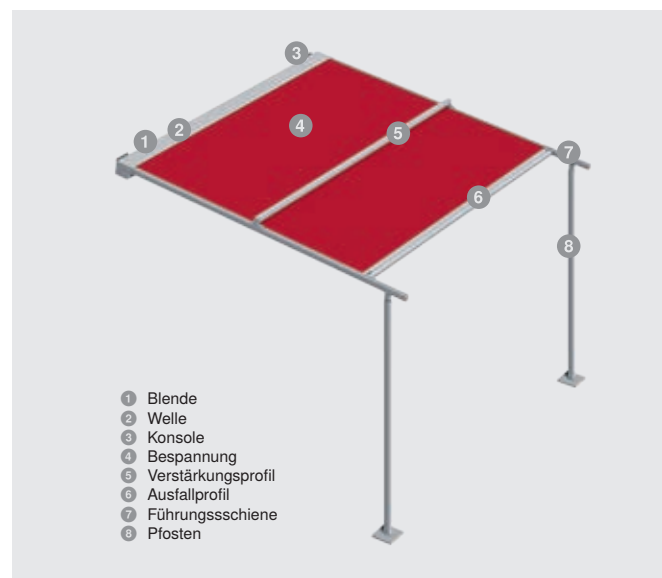

Pergola-Markise Perea P20

Sonnige Aussichten

Der SonnenLichtManager

Freuen Sie sich auf eine perfekte Kombination aus zuverlässigem und windstabilem Sonnenschutz – für einen echten Wohlfühlplatz auf Ihrer Terrasse. Das filigrane Design und die geradlinige Bauform mit eckiger Blende und dezenten seitlichen Führungsschienen sind optisch ein absoluter Hingucker.

Merkmale

max. Breite	6.500 mm
max. Tiefe	6.000 mm
Antrieb	Motor, optional WMS Funkmotor
Farbe	Pulverbeschichtet gem. WAREMA Farbwelt
Bespannung	Acryl Standard/Lumera, optional Acryl All Weather, Acryl Perfora, Screen, Soltis 92, Twilight Pearl
Montage	Montage der Pfosten auf bauseitigem Fundament bzw. Schraubfundamenten, Blendenbefestigung an Hauswand

Brillante Extras

- Optionales mitlaufendes Verstärkungsprofil
- Integrierte LED-Stripes
- LED-Stripe Lichtschiene mit eckigem Lichtschienen-Profil
- Heizstrahler
- WMS Sensorik
- Multicube Set
- Wandanschlussprofil mit Regendach

- 1 Blende
- 2 Welle
- 3 Konsole
- 4 Bespannung
- 5 Verstärkungsprofil
- 6 Ausfallprofil
- 7 Führungsschiene
- 8 Pfosten